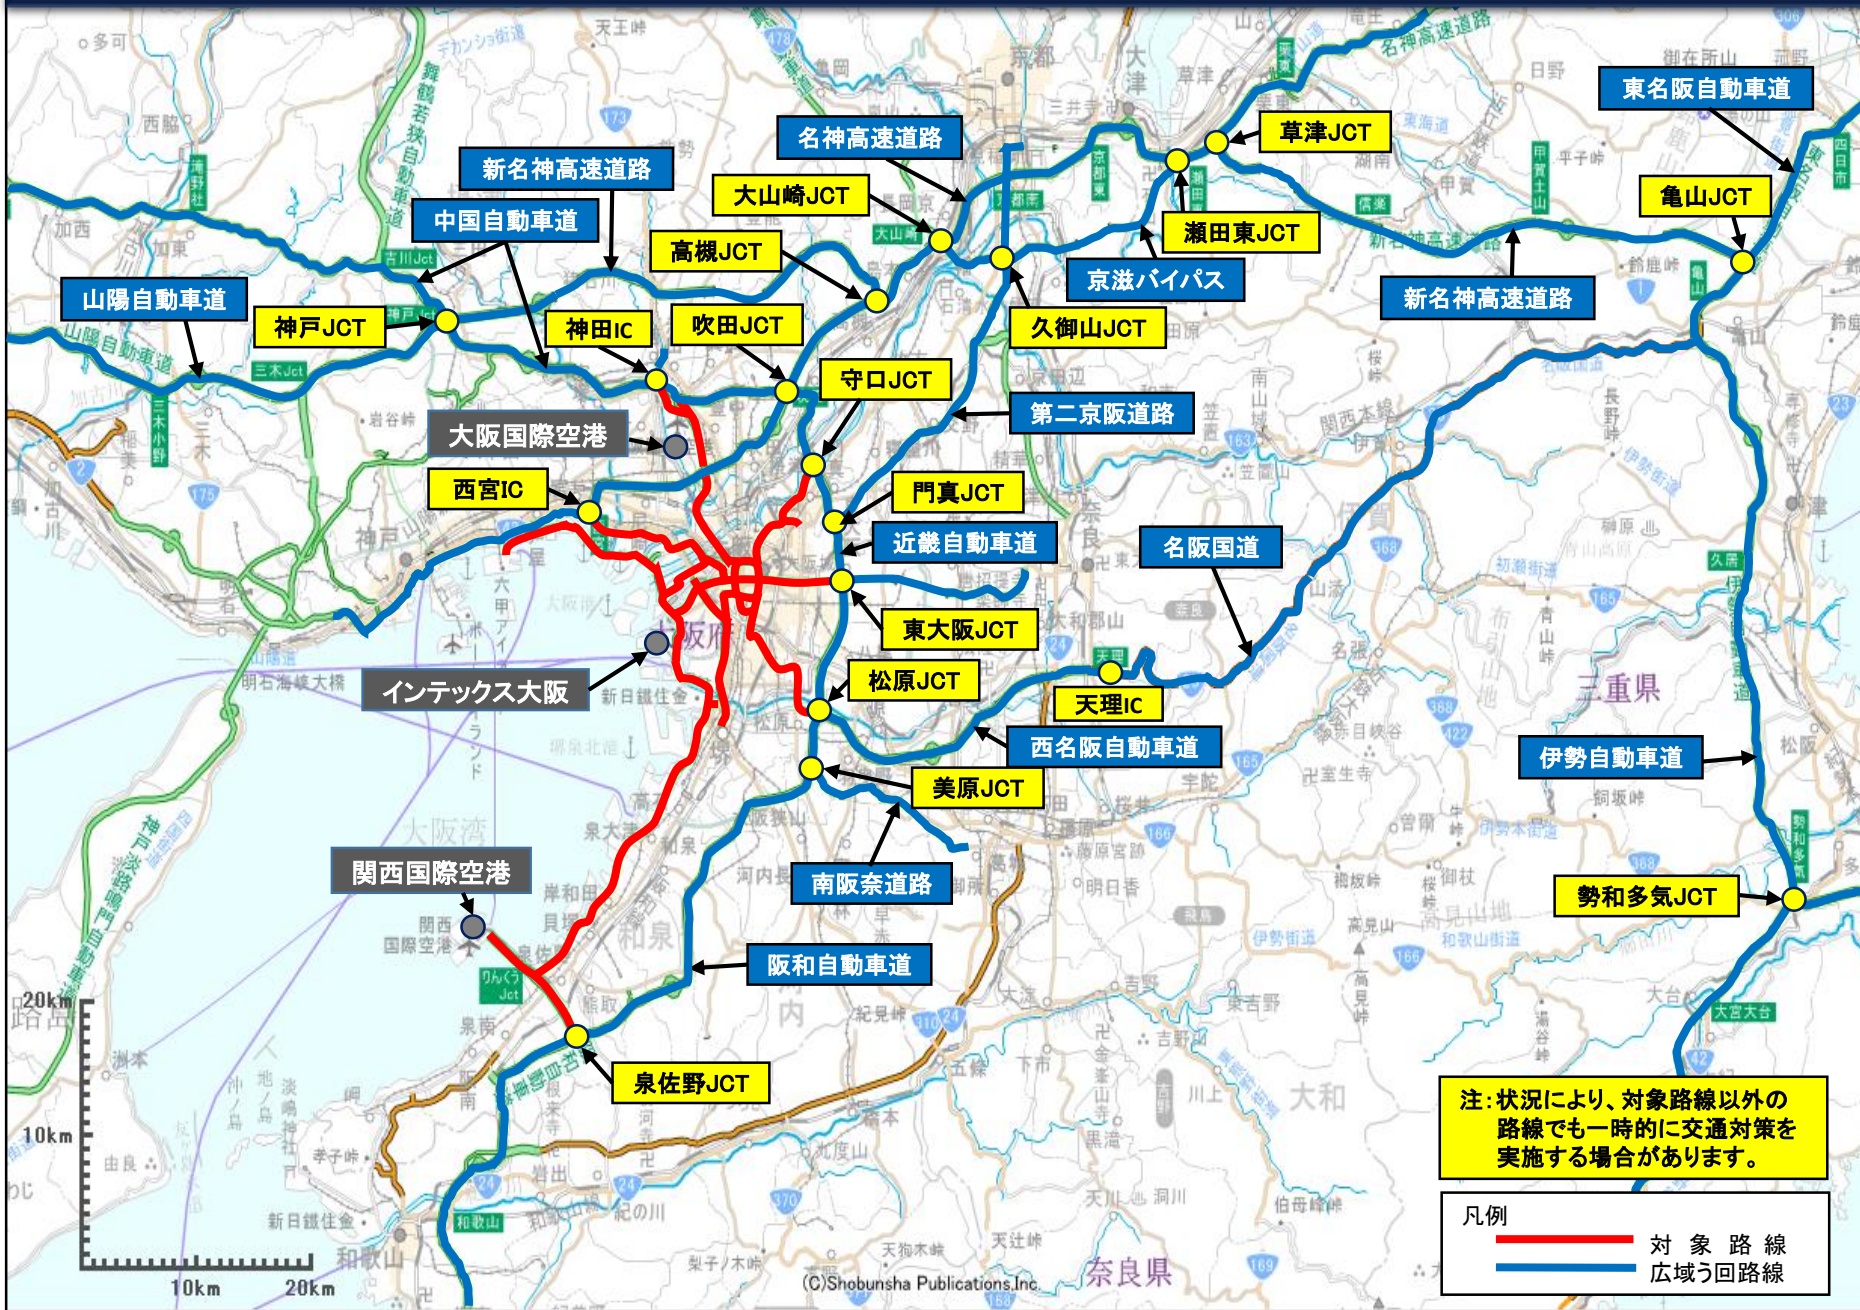

G20大阪サミット交通総量抑制対策の対象路線（高速道路等）

G20大阪サミット交通総量抑制対策の対象路線等（大阪市周辺）