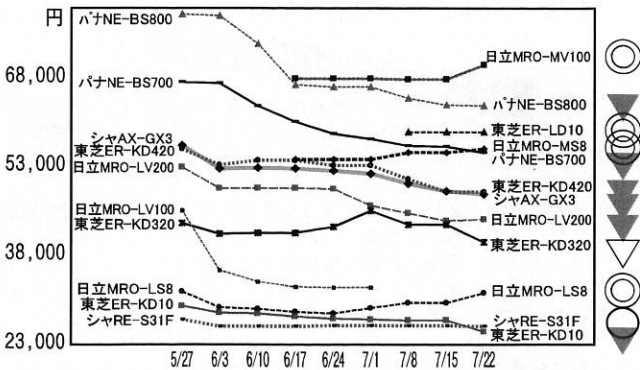

一方、直近で変動額が大きかったのは低下機種で東芝ER-KD7の7200円、パナNE-BS1000の4800円、東芝ER-KD320の3000円、上昇機種でシャープAX-SP1の2800円、日立MRO-MV100の2400円などである。

直近のオープンレンジ市場では、30L以上の売価が上昇と低下で拮抗した展開となっている。本紙は7月22日まで9週に亘って、22-26Lと30L以上のオープンレンジ売価を調査。それによると、7月15日から同22日にかけては全34機種中、値上げが6機種、横ばいが18機種（10000円以内の変動は横ばいにカウント）、値下がりか10機種となったものの、30L以上のみを見れば値上げ5機種、値下げ6機種とほぼ拮抗している。

30L以上オープンレンジの価格推移【高価格】

30L以上オープンレンジの価格推移【低価格】

22-26Lオープンレンジの価格推移

このコーナーの趣旨
 電器店にとって仕入れと販売のタイミングは粗利確保の上で重要。市場の流れからそれを見極めよ!

◆先が読める
 最近のネットショッピング価格を調査対象にしているの、やがてそれが店頭売り出し価格に反映する可能性もある。

◆粗利が確保できる
 グラフ上において、仕入れた機種が高どまりで安定していれば、相応の粗利を設定していても安心して販売できる。