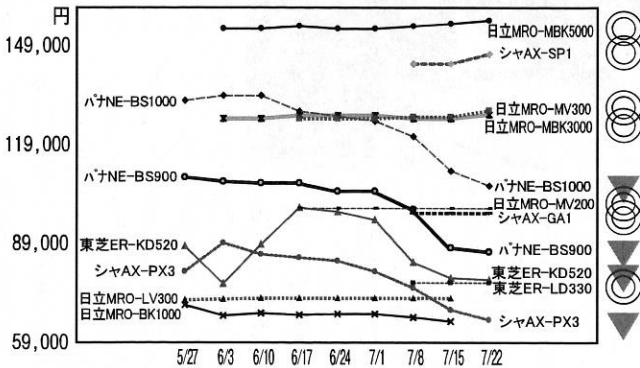

一方、直近で変動額が大きかったのは低下機種で東芝ER-KD7の7200円、パナNE-BS1000の4800円、東芝ER-KD320の3000円、上昇機種でシャープAX-SP1の2800円、日立MRO-MV100の2400円などである。

直近のオープンレンジ市場では、30L以上の売価が上昇と低下で拮抗した展開となっている。本紙は7月22日まで9週に亘って、22-26Lと30L以上のオープンレンジ売価を調査。それによると、7月15日から同22日にかけては全34機種中、値上げが6機種、横ばいが18機種（10000円以内の変動は横ばいにカウント）、値下がりか10機種となったものの、30L以上のみを見れば値上げ5機種、値下げ6機種とほぼ拮抗している。

30L以上オープンレンジの価格推移【高価格】

30L以上オープンレンジの価格推移【低価格】

22-26Lオープンレンジの価格推移

このコーナーの趣旨
 電器店にとって仕入れと販売のタイミングは粗利確保の上で重要。市場の流れからそれを見極めよ!

◆先が読める
 最近のネットショッピング価格を調査対象にしているの、やがてそれが店頭売り出し価格に反映する可能性もある。

◆粗利が確保できる
 グラフ上において、仕入れた機種が高どまりで安定していれば、相応の粗利を設定していても安心して販売できる。