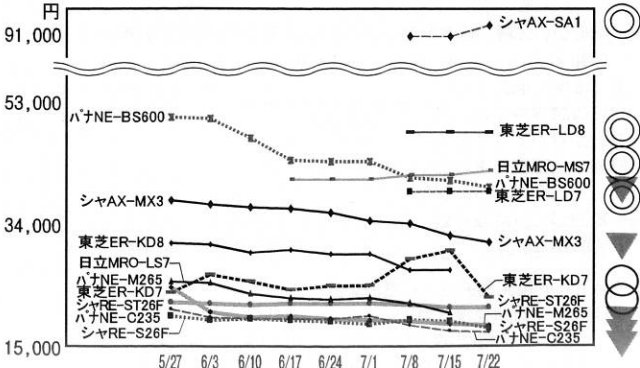

一方、直近で変動額が大きかったのは低下機種で東芝ER-KD7の7200円、パナNE-BS1000の4800円、東芝ER-KD320の3000円、上昇機種でシャープAX-SP1の2800円、日立MRO-MV100の2400円などである。

直近のオープンレンジ市場では、30L以上の売価が上昇と低下で拮抗した展開となっている。本紙は7月22日まで9週に亘って、22-26Lと30L以上のオープンレンジ売価を調査。それによると、7月15日から同22日にかけては全34機種中、値上げが6機種、横ばいが18機種（10000円以内の変動は横ばいにカウント）、値下がりか10機種となったものの、30L以上のみを見れば値上げ5機種、値下げ6機種とほぼ拮抗している。

30L以上オープンレンジの価格推移【高価格】

30L以上オープンレンジの価格推移【低価格】

22-26Lオープンレンジの価格推移

このコーナーの趣旨
 電器店にとって仕入れと販売のタイミングは粗利確保の上で重要。市場の流れからそれを見極めよ!

◆先が読める
 最近のネットショッピング価格を調査対象にしているの、やがてそれが店頭売り出し価格に反映する可能性もある。

◆粗利が確保できる
 グラフ上において、仕入れた機種が高どまりで安定していれば、相応の粗利を設定していても安心して販売できる。

◆売るタイミングが分かる
 仕入れた商品が、グラフ上で激しく変動していれば、それは店頭価格にも影響を及ぼすので手持ち在庫は安売り合戦に巻き込まれる前に、いち早く売るほうが賢明かもしれない。

◆安く仕入れられる商品が探せる
 グラフ上で値崩れしている商品は、仕入れも下がっている可能性が高い。

※グラフのデータは本紙がインターネット上の売り出し平均価格を調べ、その推移を辿ったものである。本紙独自の集計に基づいて作成しており、店頭での実勢価格とは一致しないため、あくまで参考にとどめられるようお勧めする。実際の仕入れや販売は販売店自らの責任でお願いいたします。